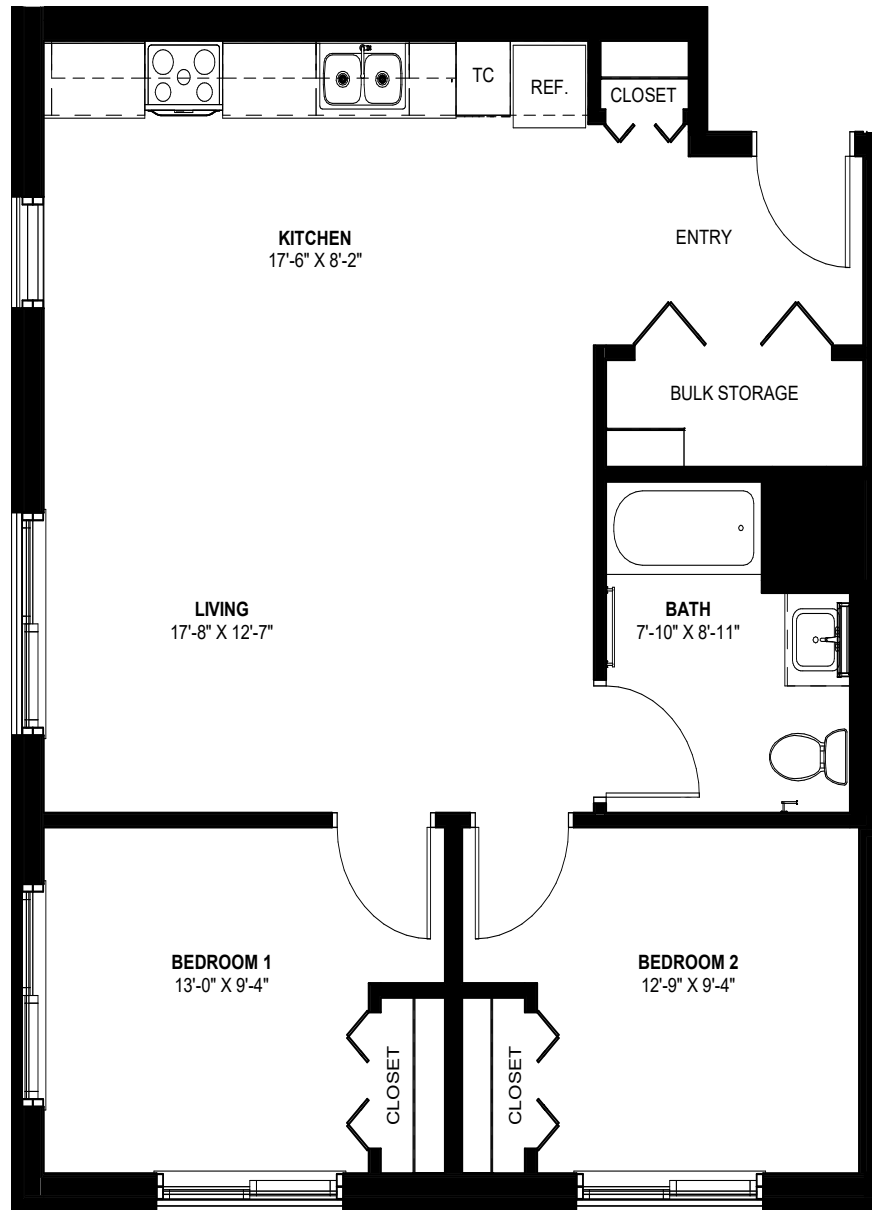

## STUDIO TYPE 1 - 484 SF

UNITS 206, 306, 406\*

\* = TYPE A

**ONE BEDROOM TYPE 2 - 595 SF**

UNIT 206\*, 207, 306\*, 307, 406, 407  
\* = TYPE A

**TWO BEDROOM TYPE 1 - 782 SF**

UNIT 208\*, 308, 408

\* = TYPE A

**THREE BEDROOM TYPE 1 - 1021 SF**

UNIT 204, 205, 304, 305\*\*, 404\*, 405

\* = TYPE A

\*\* = TYPE 504/A