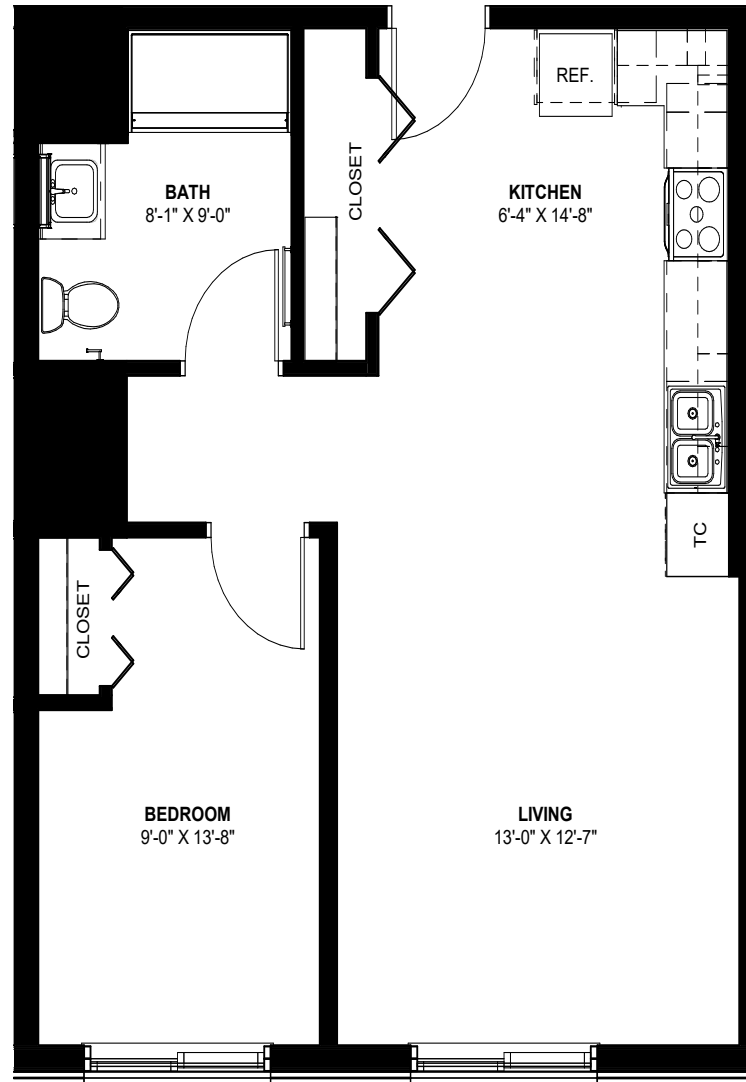

## STUDIO TYPE 1 - 484 SF

UNITS 206, 306, 406\*

\* = TYPE A

**ONE BEDROOM TYPE 2 - 595 SF**

UNIT 206\*, 207, 306\*, 307, 406, 407  
\* = TYPE A

**TWO BEDROOM TYPE 1 - 782 SF**

UNIT 208\*, 308, 408

\* = TYPE A

**THREE BEDROOM TYPE 1 - 1021 SF**

UNIT 204, 205, 304, 305\*\*, 404\*, 405

\* = TYPE A

\*\* = TYPE 504/A